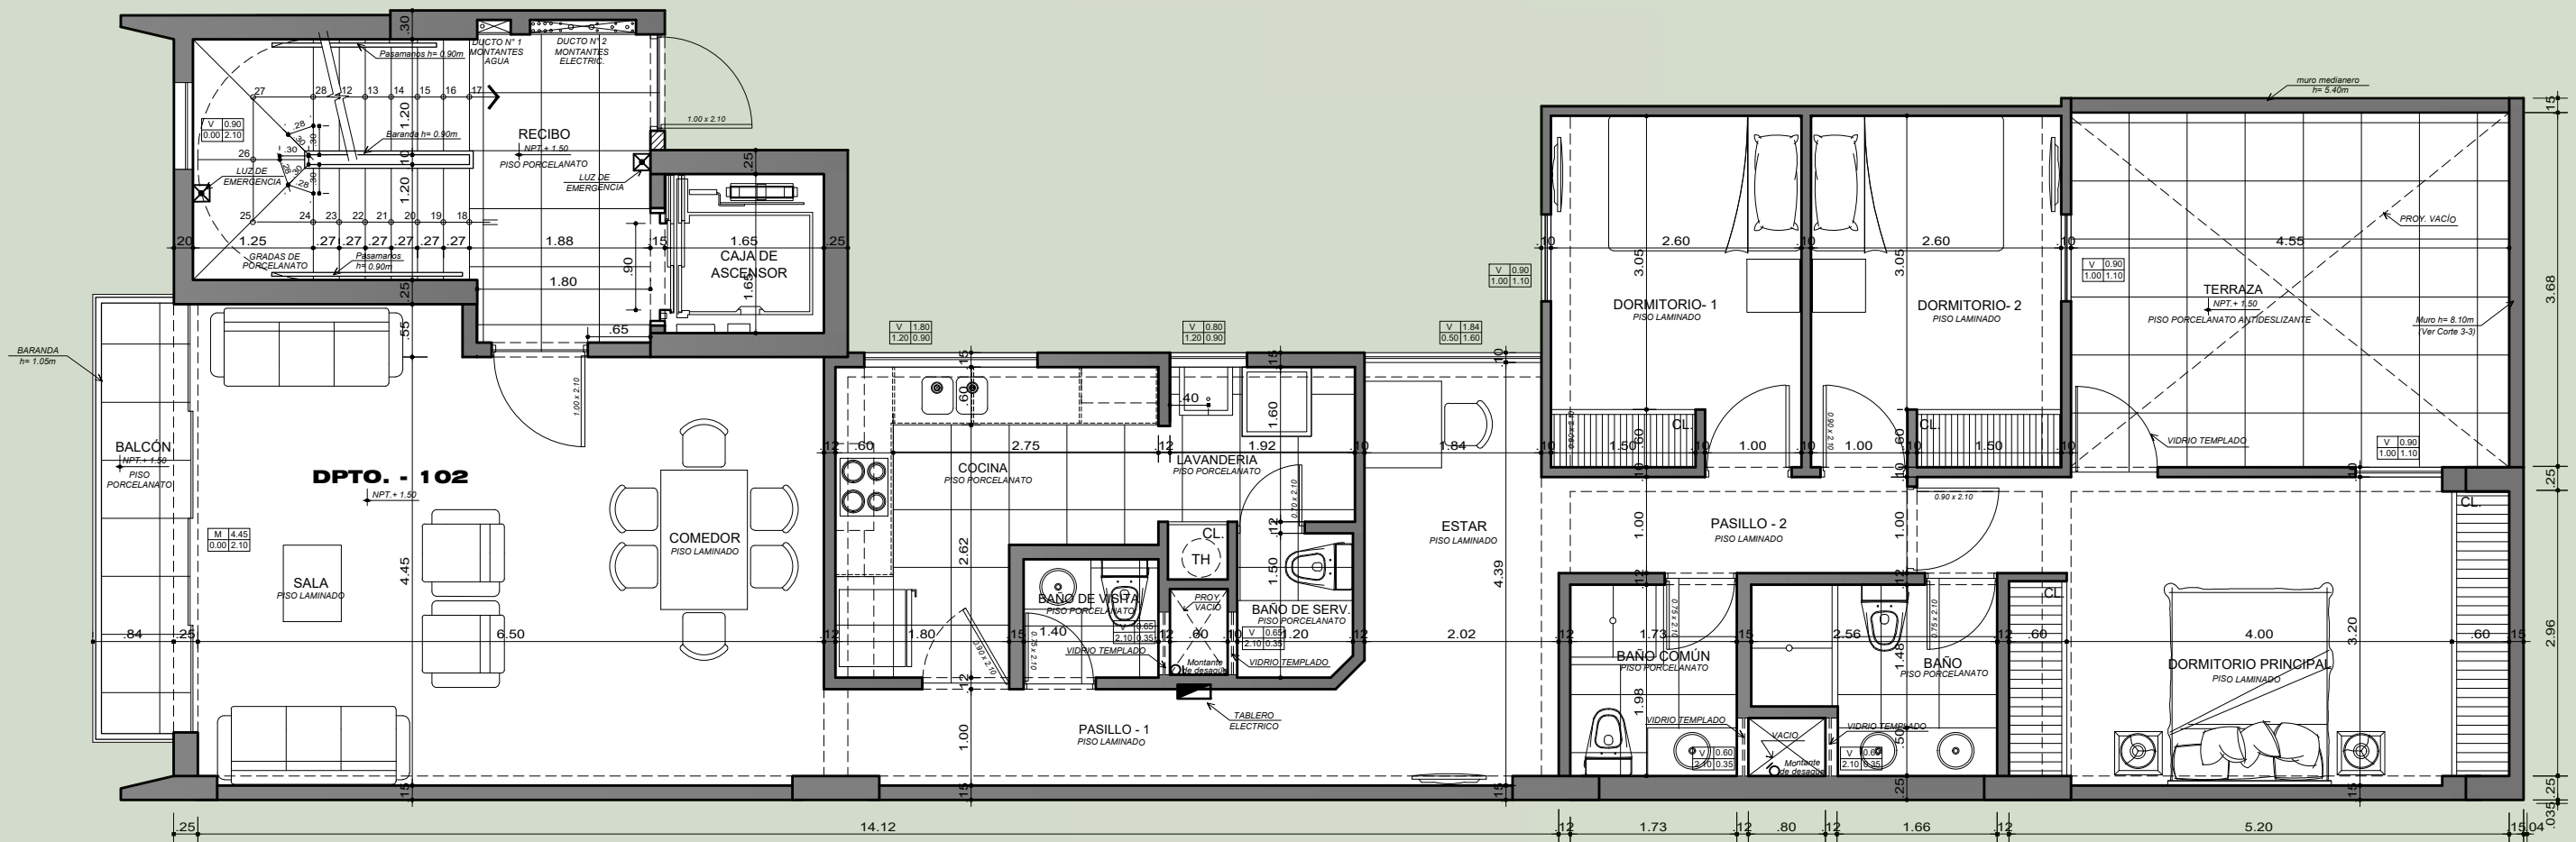

Dpto. Flat 102

CUADRO DE ÁREAS	Área Construida	Área Ocupada
Departamento Flat	128.14 m ²	145.94 m ²