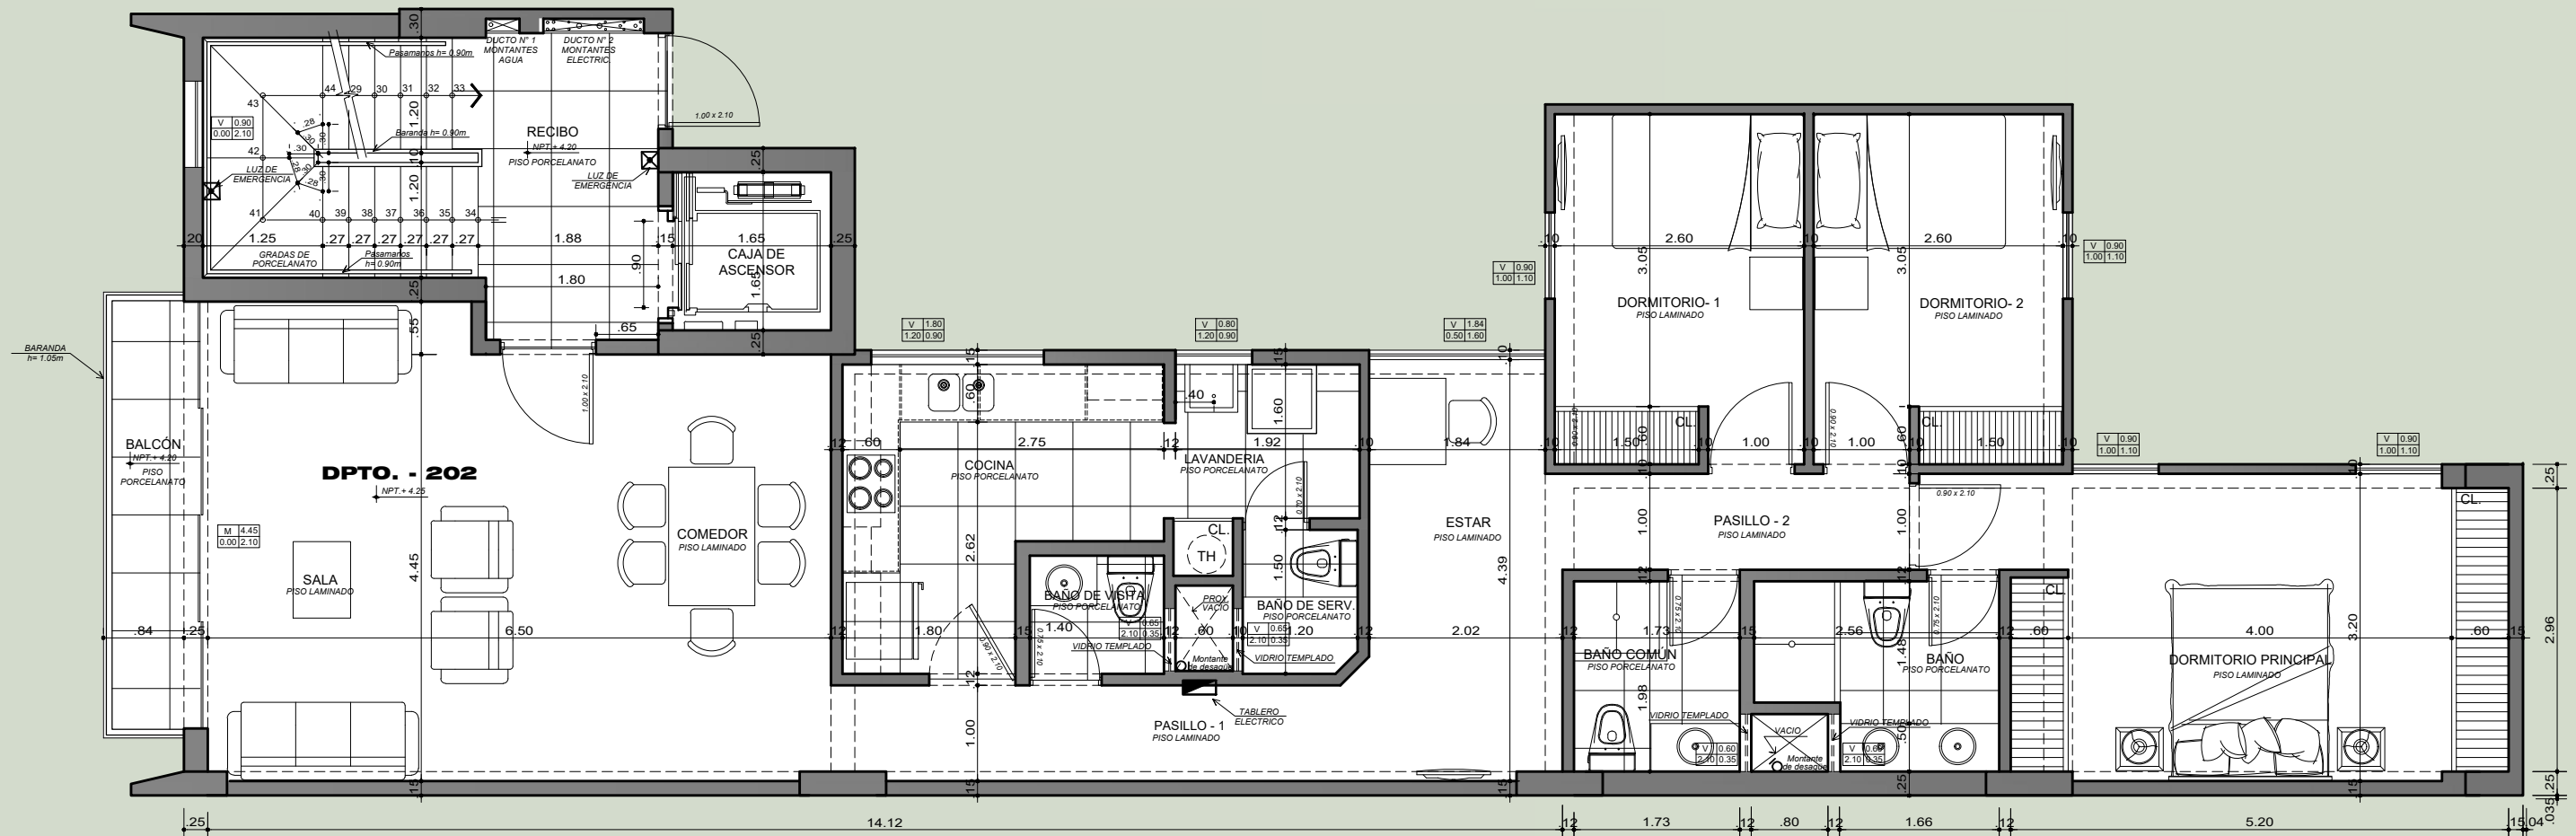

Dpto. Flat 202

CUADRO DE ÁREAS	Área Construida	Área Ocupada
Departamento Flat	128.14 m ²	128.14 m ²