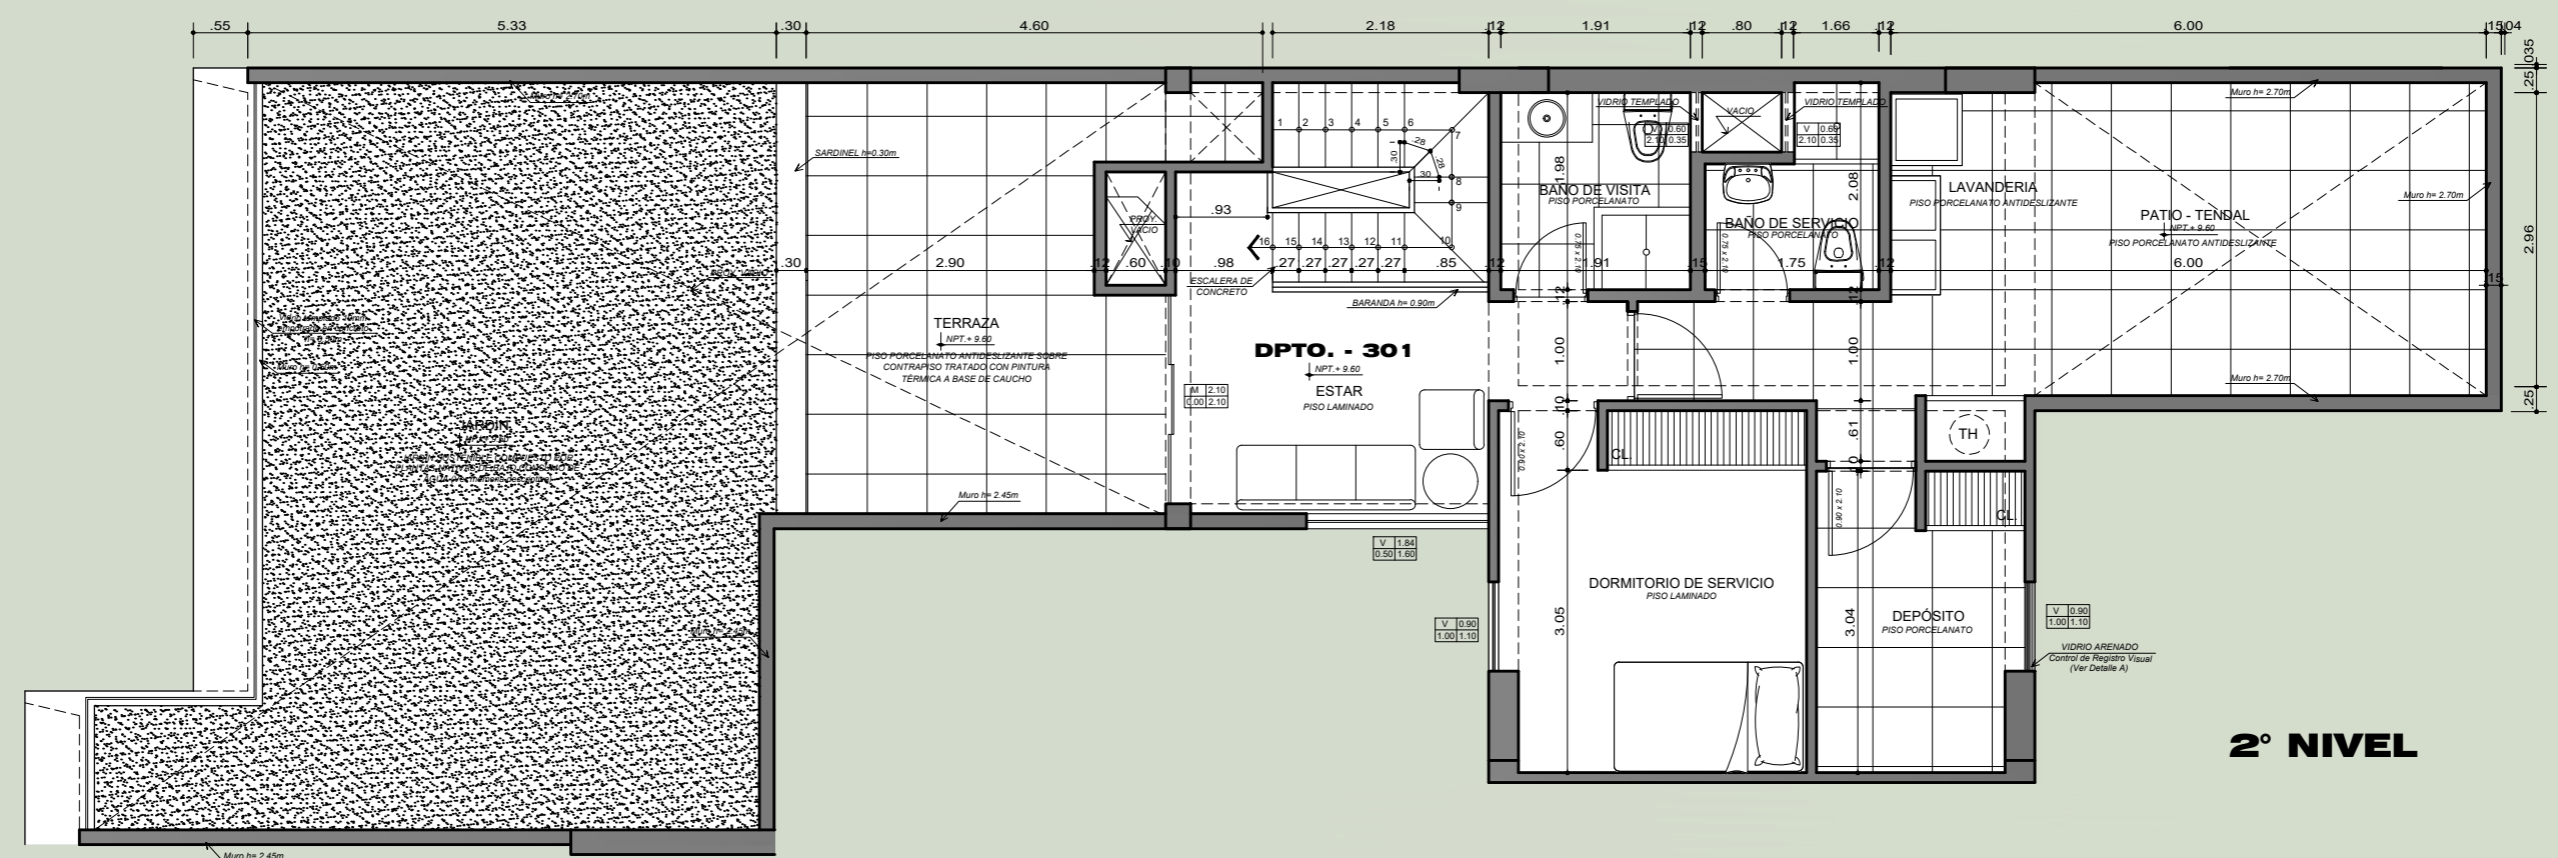

# Dpto. Duplex 301

CUADRO DE ÁREAS	Área Construida	Área Ocupada
Departamento Duplex	184.03 m <sup>2</sup>	263.21 m <sup>2</sup>