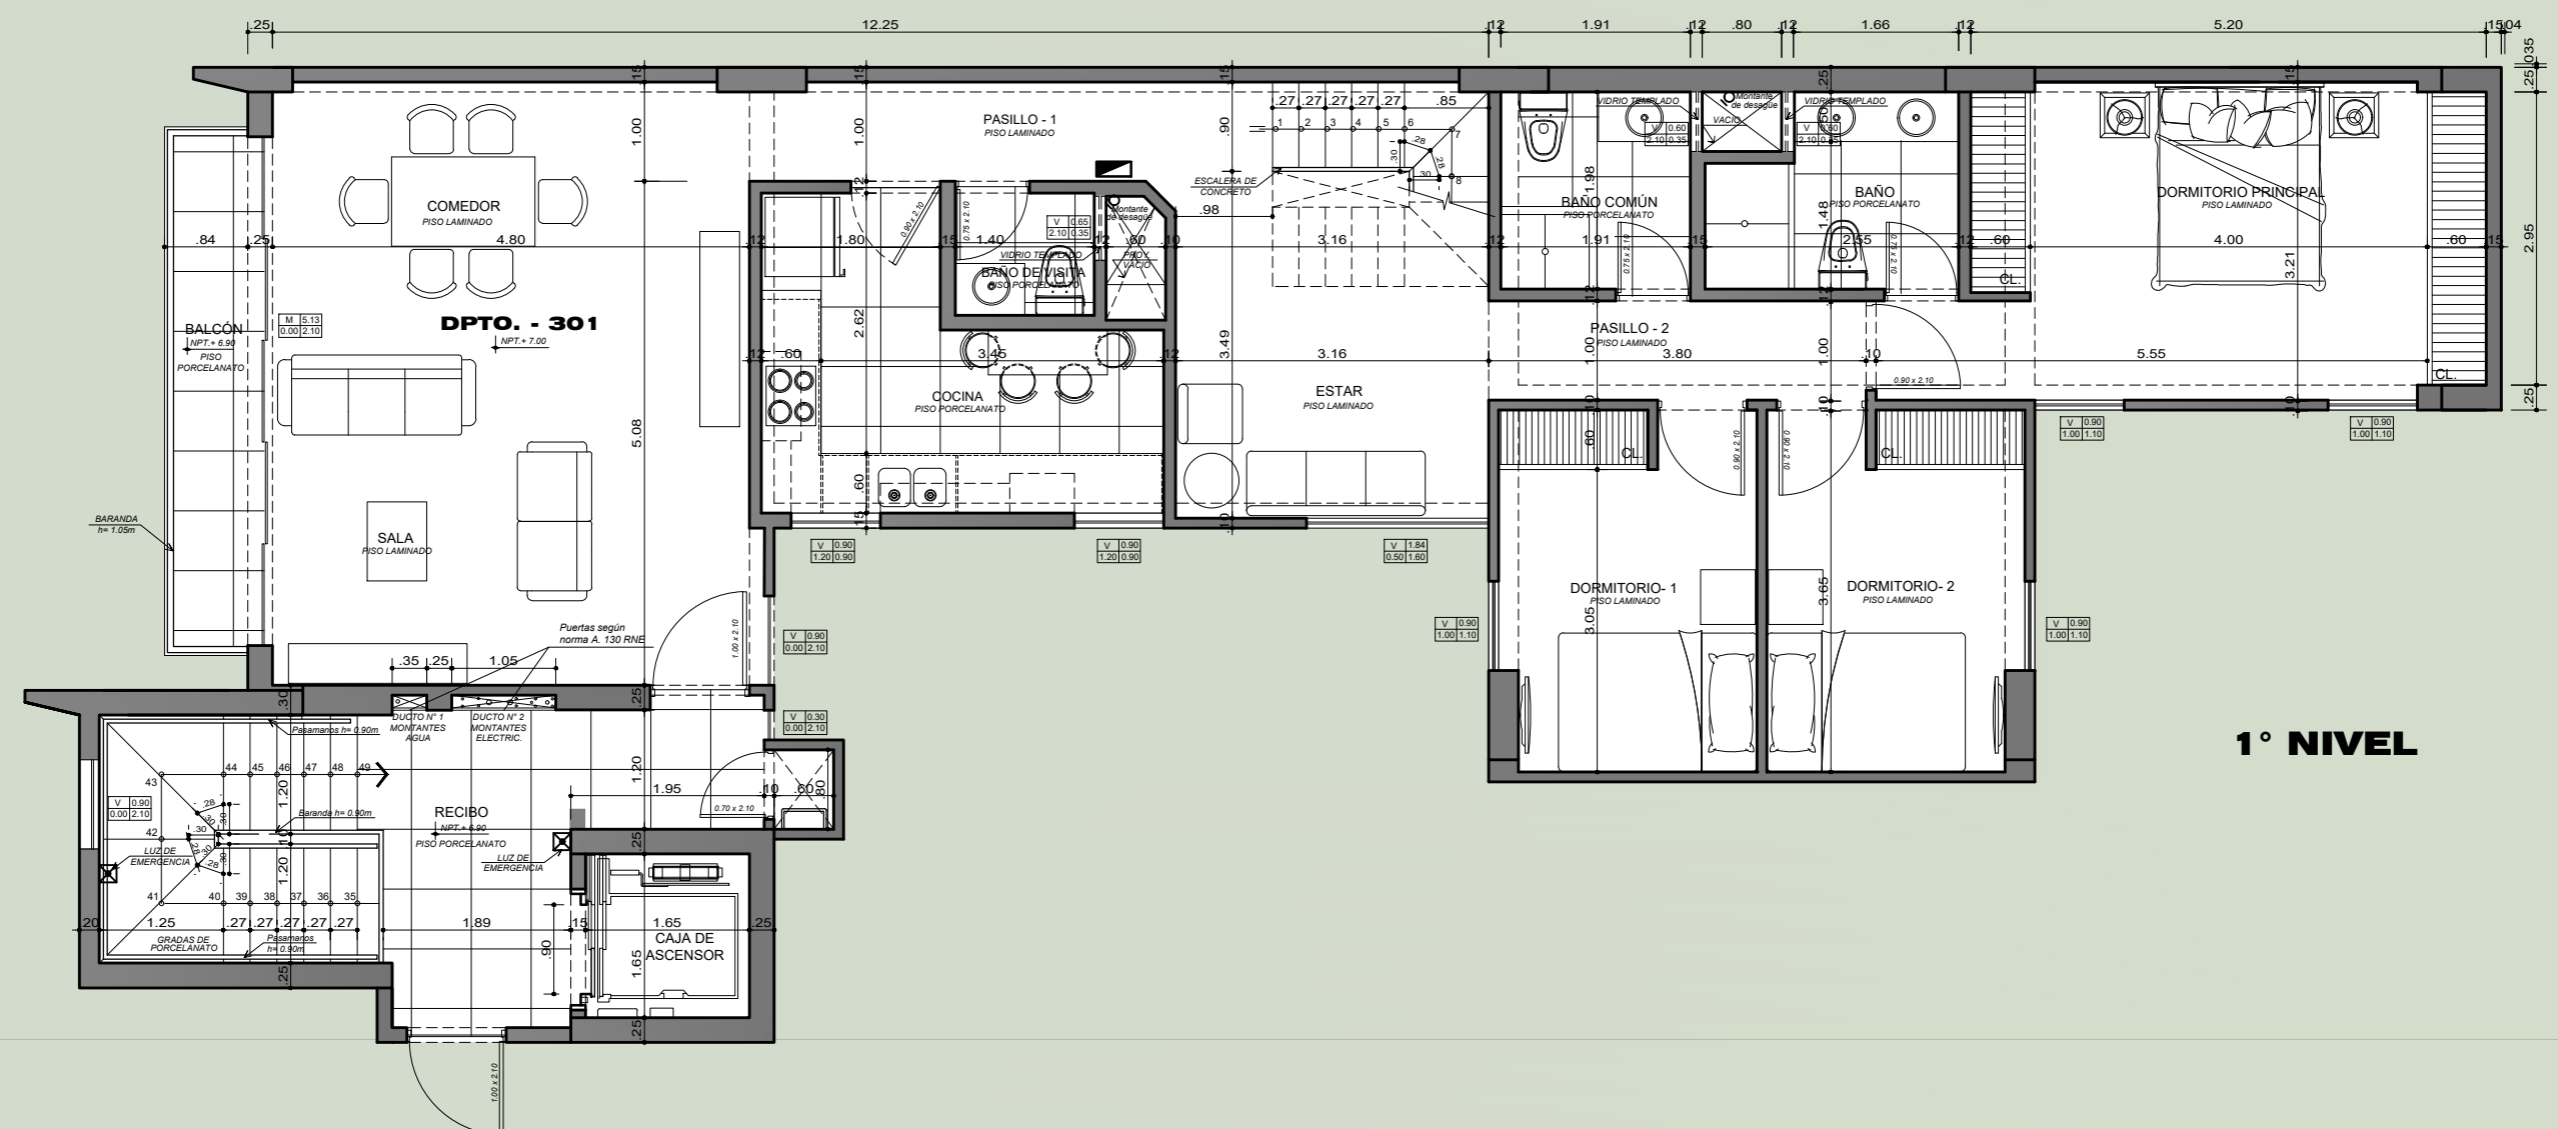

# Dpto. Duplex 301

CUADRO DE ÁREAS	Área Construida	Área Ocupada
Departamento Duplex	184.03 m <sup>2</sup>	263.21 m <sup>2</sup>