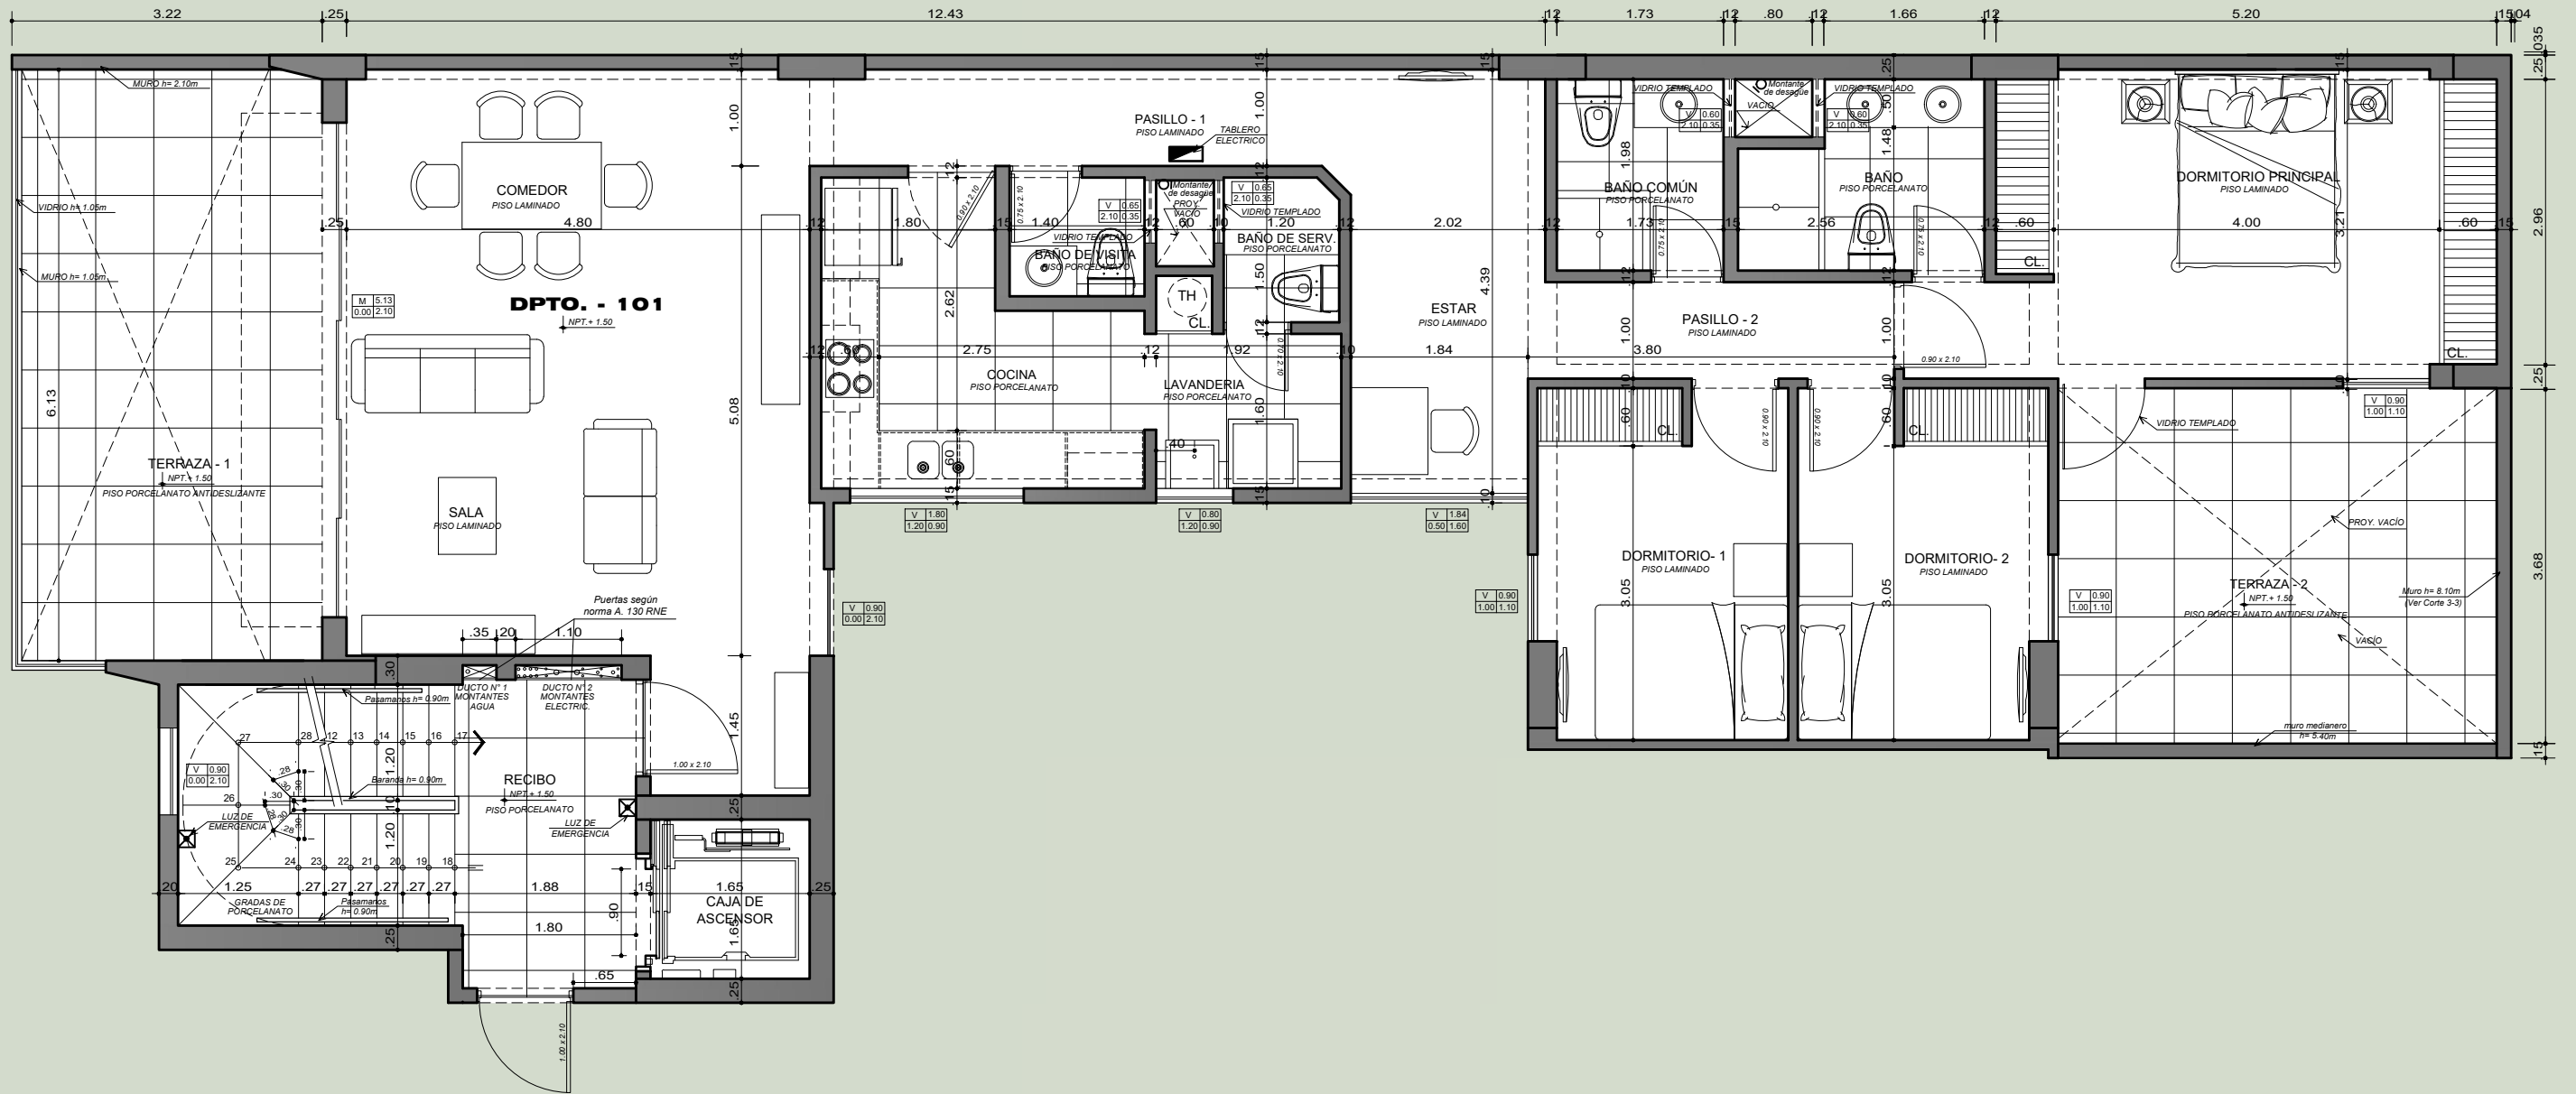

Dpto. Flat 101

CUADRO DE ÁREAS	Área Construida	Área Ocupada
Departamento Flat	130.34 m ²	164.32 m ²