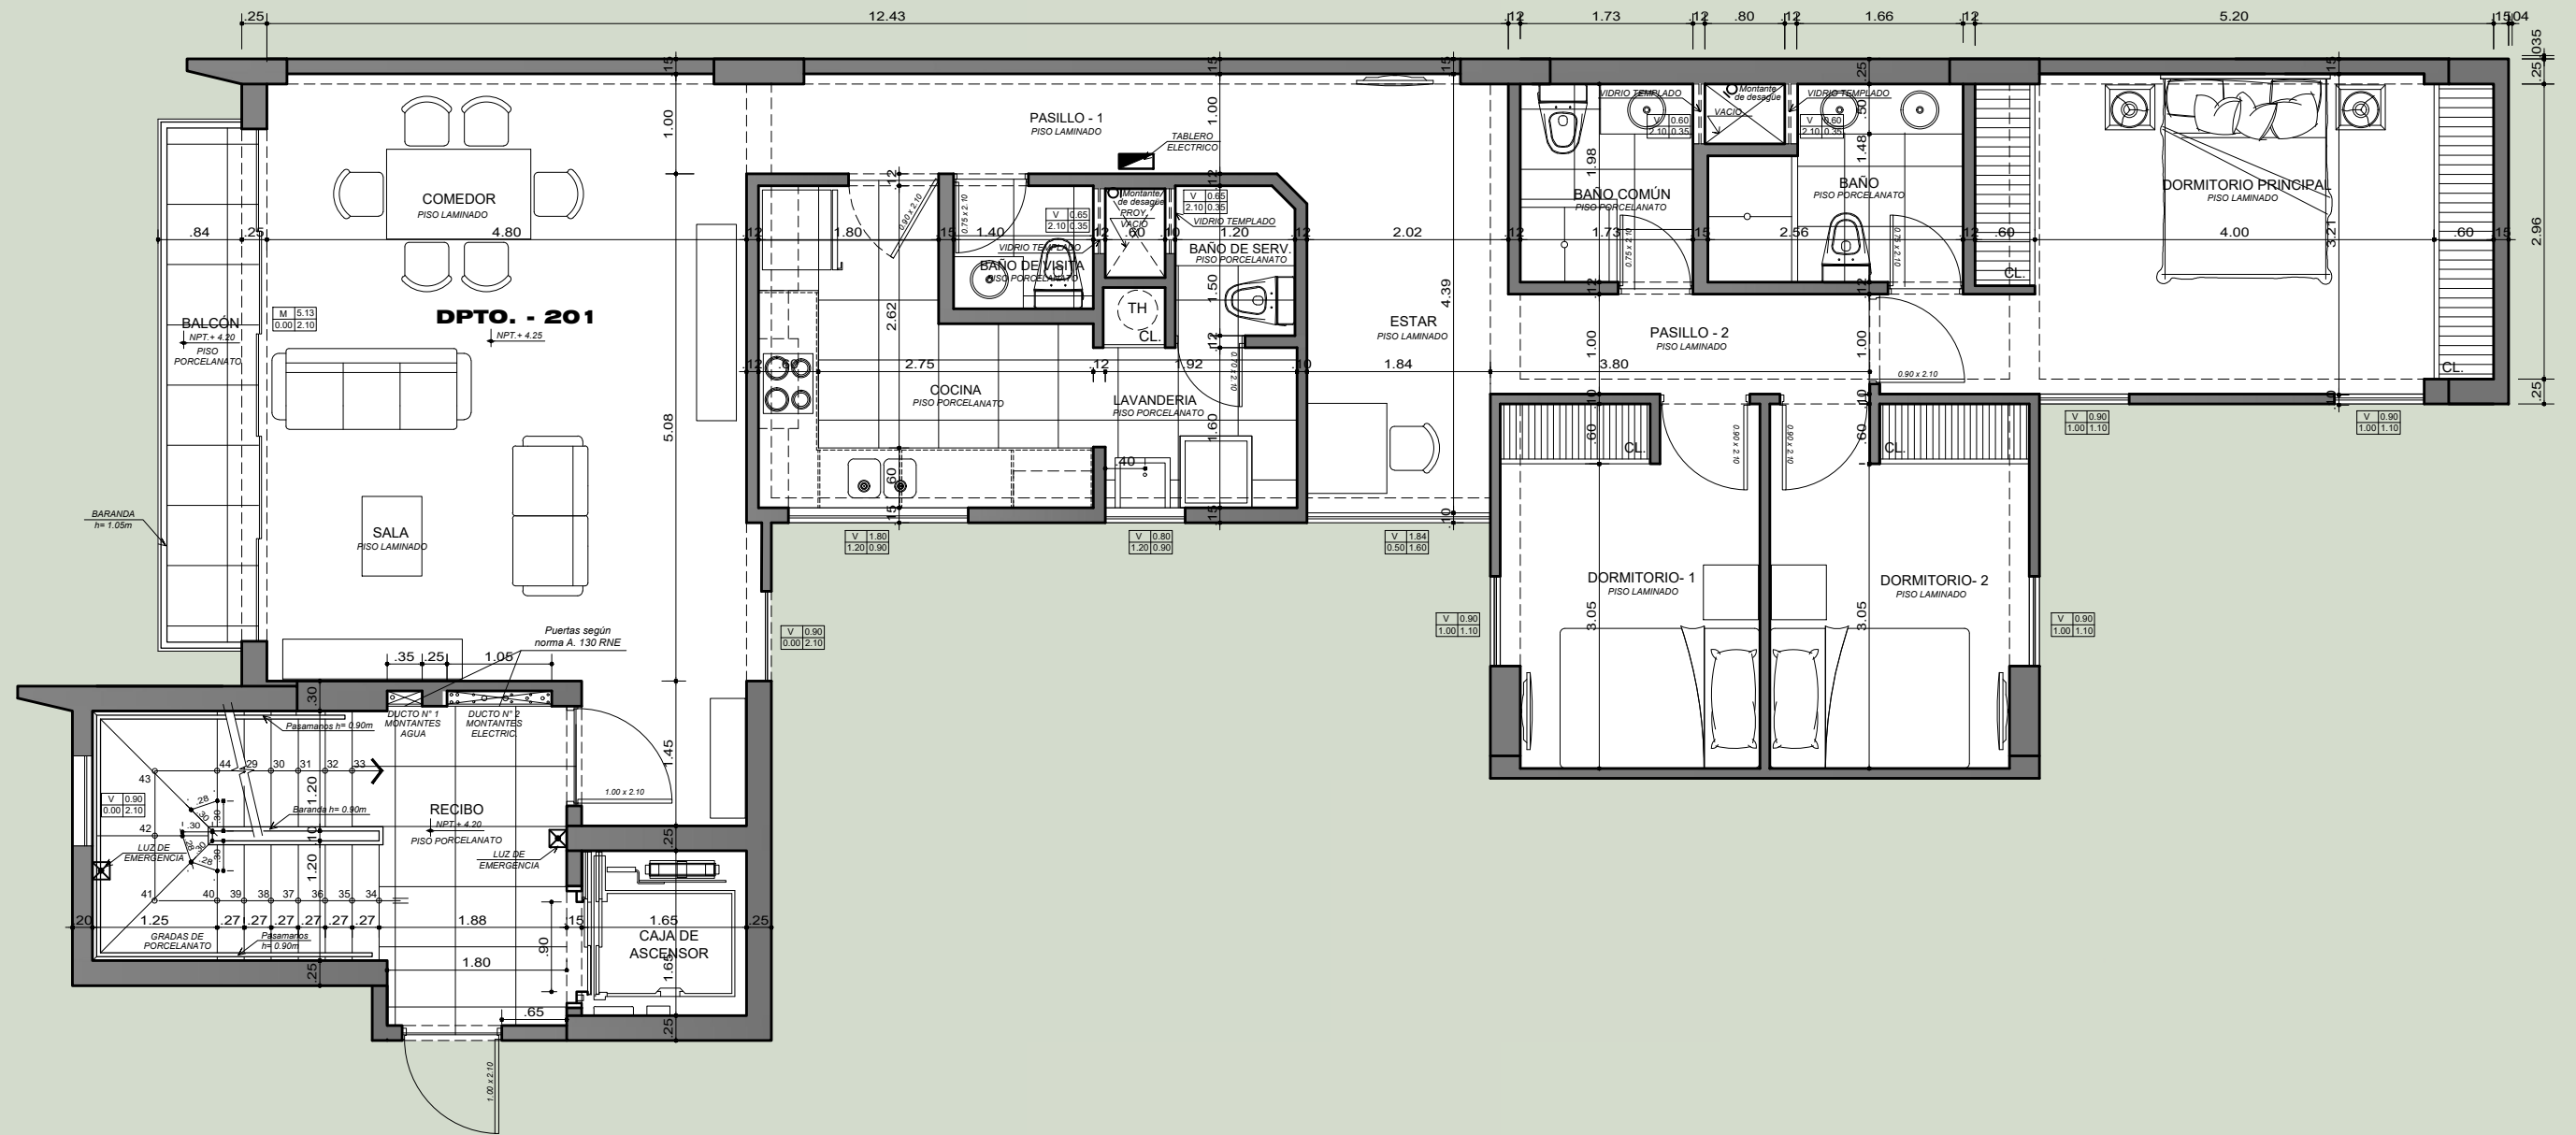

Dpto. Flat 201

CUADRO DE ÁREAS	Área Construida	Área Ocupada
Departamento Flat	130.34 m ²	130.34 m ²